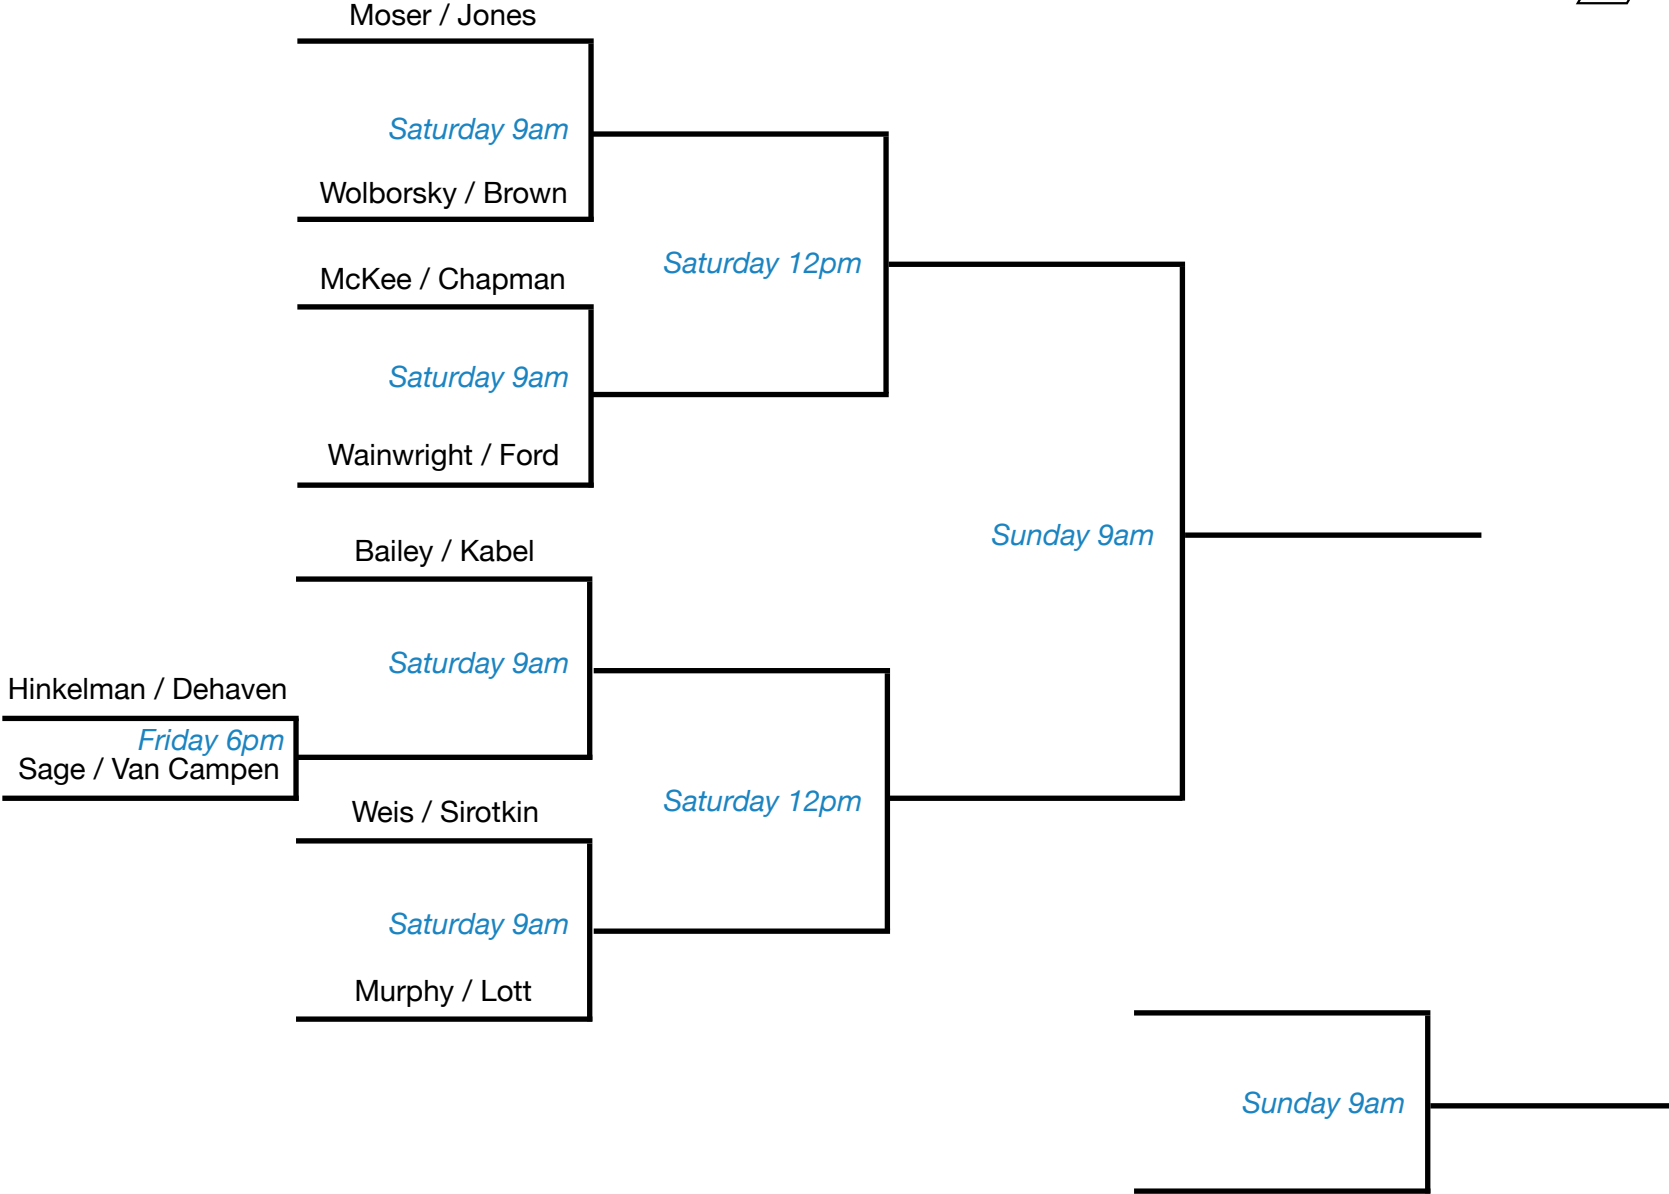

Saturday 9am

L. Kabel/ S. Schiff vs. K. McKee/ S. Powell

Saturday 12pm

J. Korsnack/ A. Bowler vs. K. McKee/ S. Powell

Saturday 3:30pm

J. Korsnack/ A. Bowler vs. L. Kabel/ S. Schiff

Men 3.5 Doubles

Men 4.0 Doubles