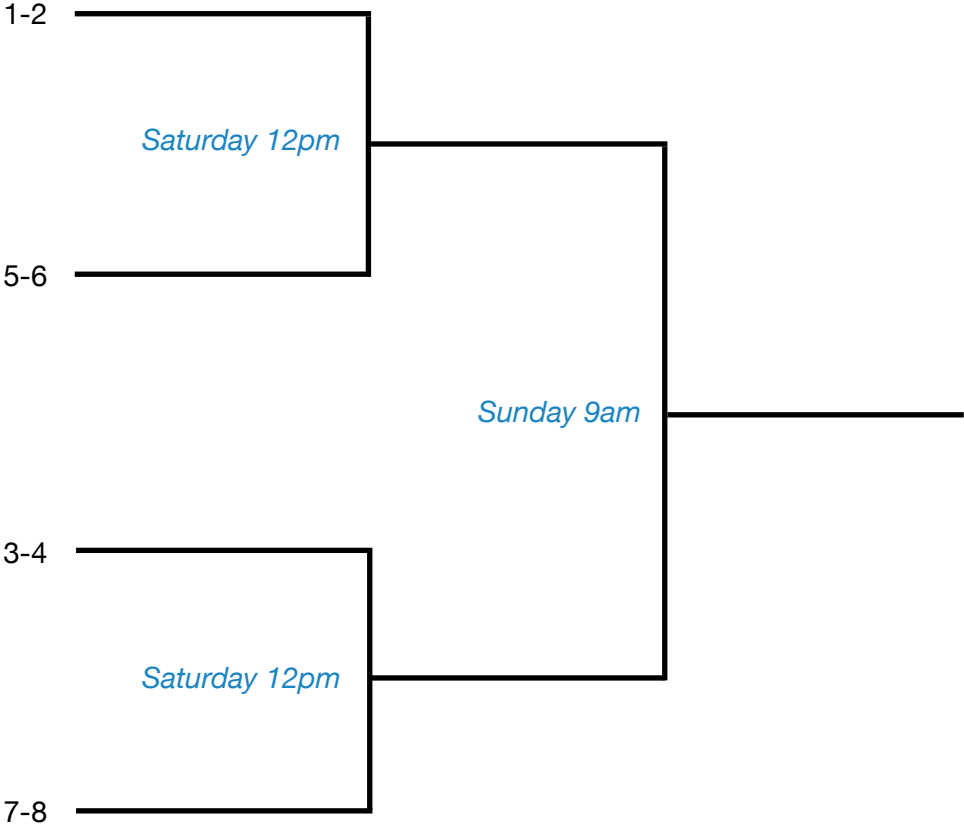

Men 4.0 Doubles
(Back Draw)