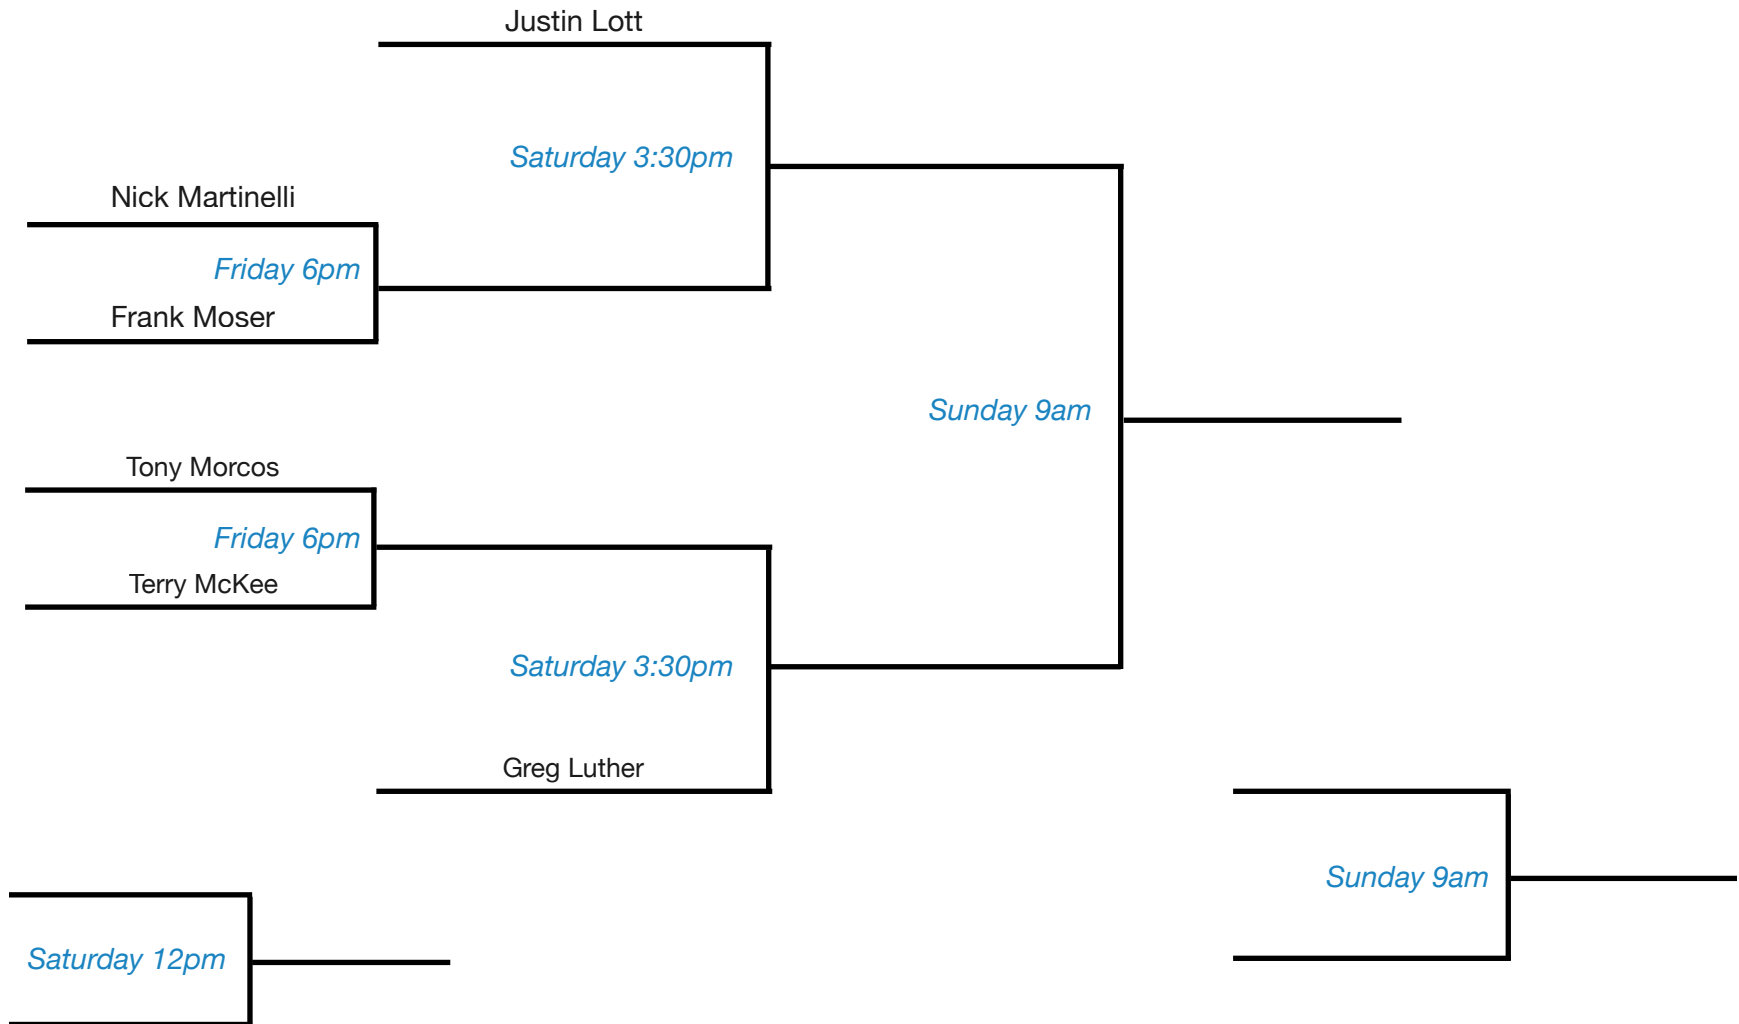

Men 4.0 Singles