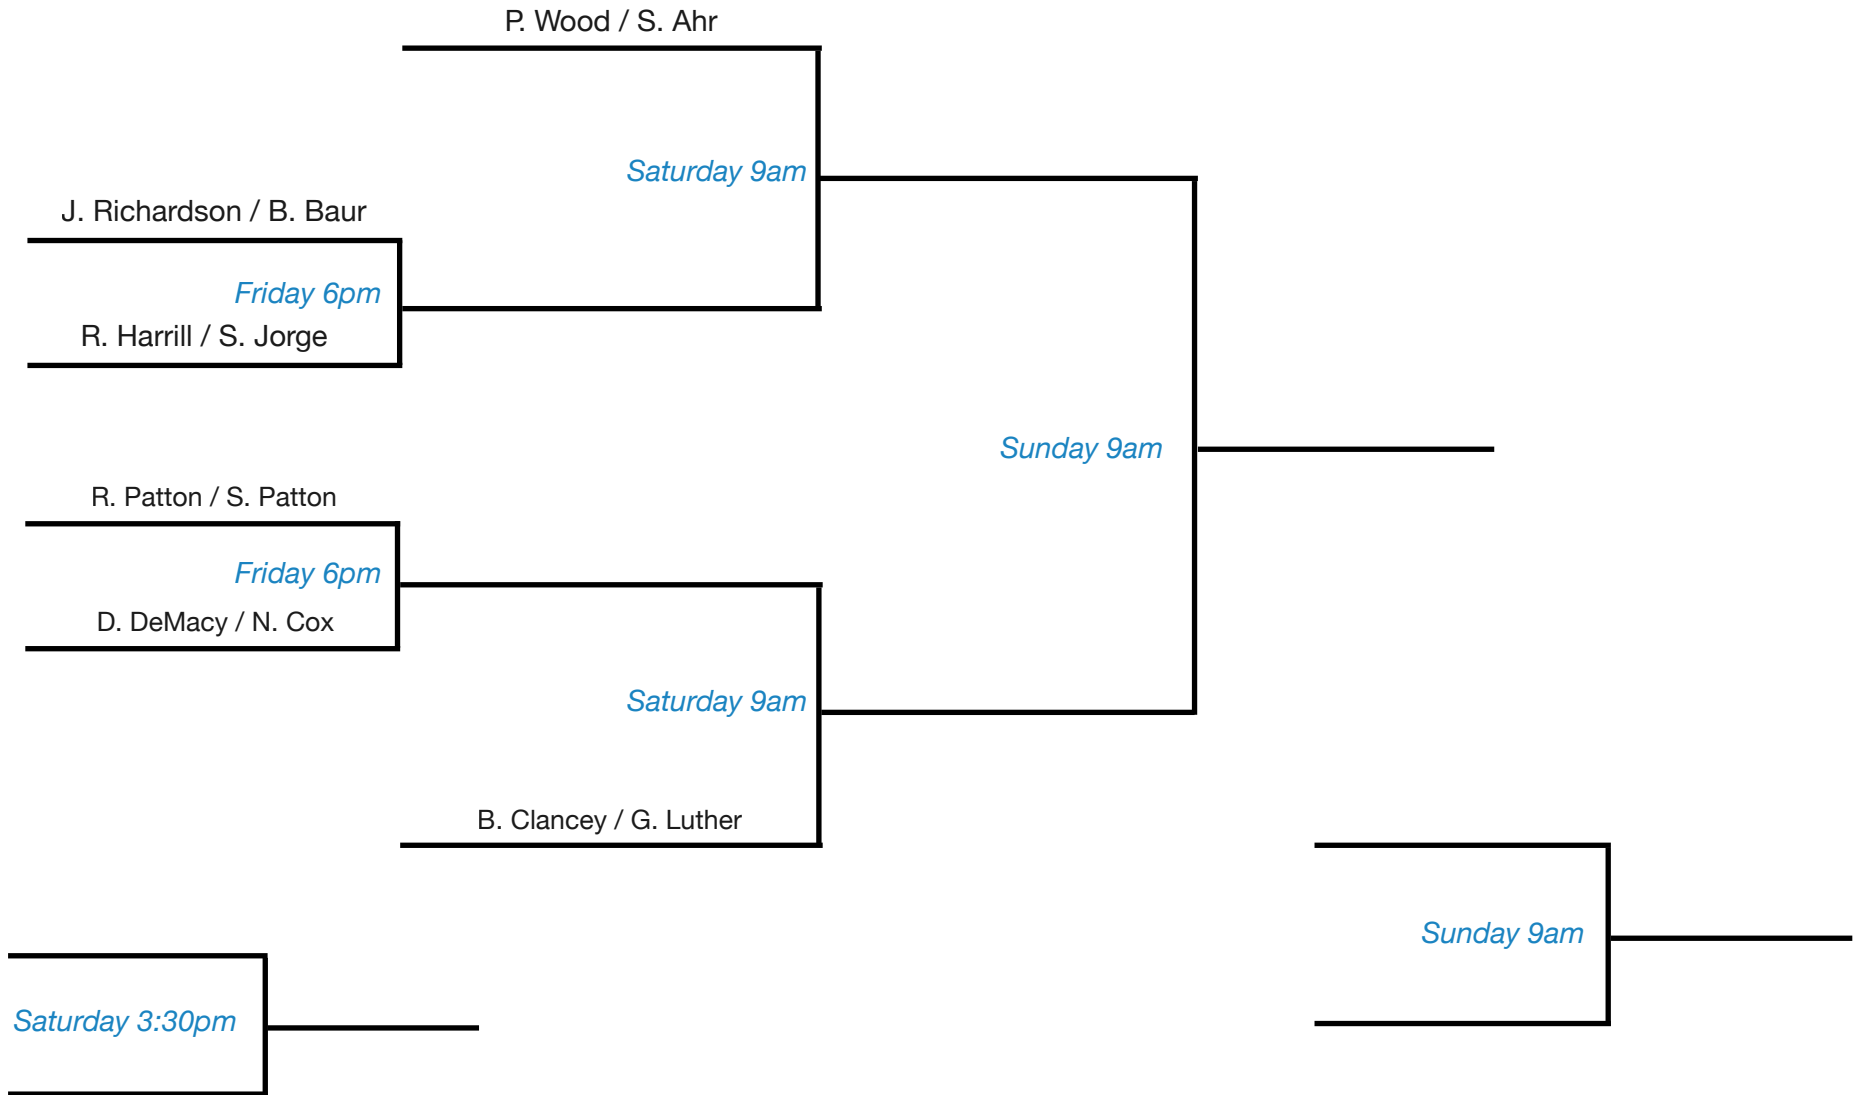

Saturday 9am

L. Kabel/ S. Schiff vs. K. McKee/ S. Powell

Saturday 12pm

J. Korsnack/ A. Bowler vs. K. McKee/ S. Powell

Saturday 3:30pm

J. Korsnack/ A. Bowler vs. L. Kabel/ S. Schiff

Men 3.5 Doubles

Men 4.0 Doubles