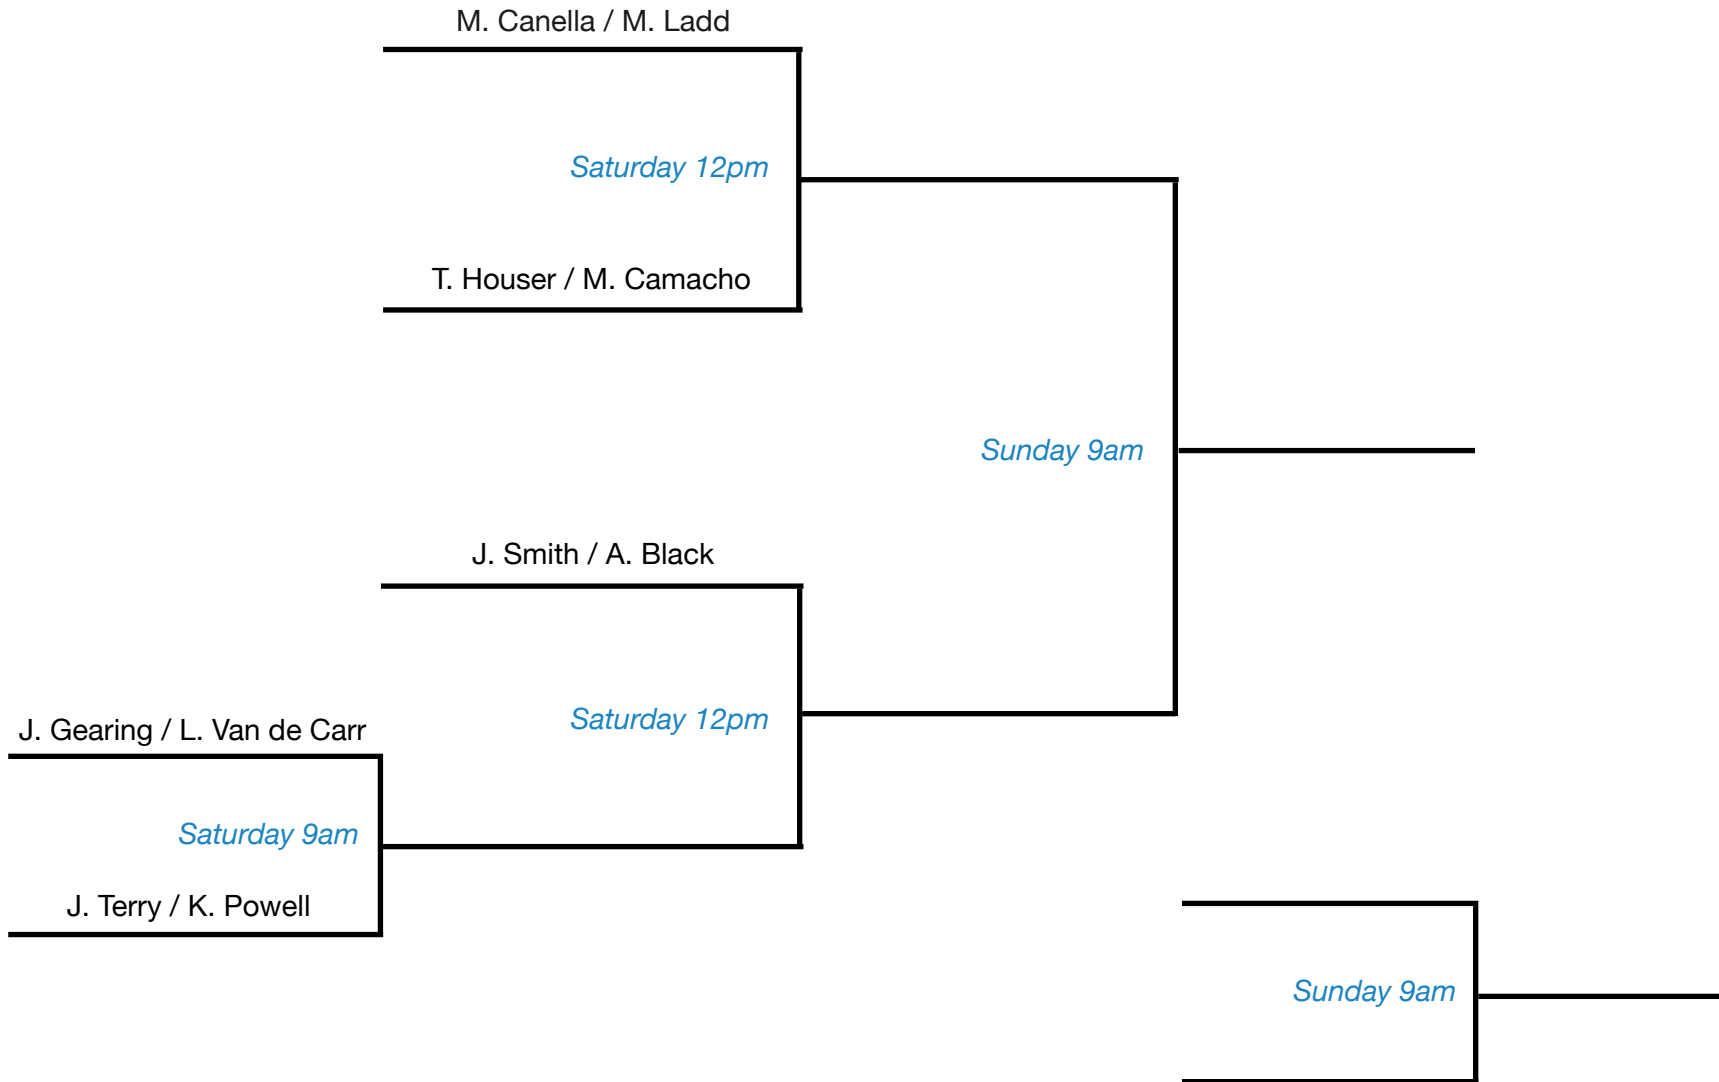

Men 4.5 Doubles